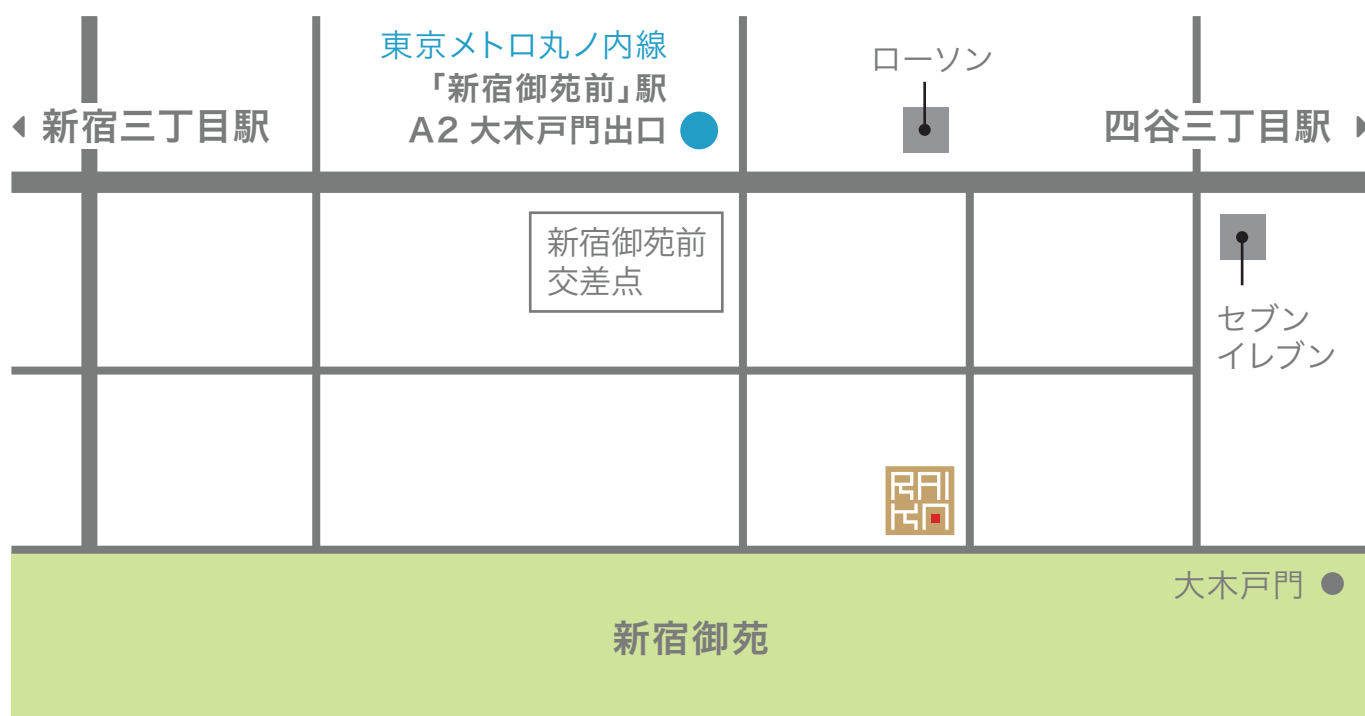

# 礼華

CHINESE RESTAURANT

- 東京メトロ丸ノ内線「新宿御苑前」駅・A2 大木戸門出口より徒歩 2 分
- JR「新宿」駅・南口より徒歩 15 分

中国料理 礼華

〒160-0022

東京都新宿区新宿 1-3-12 壺丁目参番館 1F

TEL : 03-5367-8355